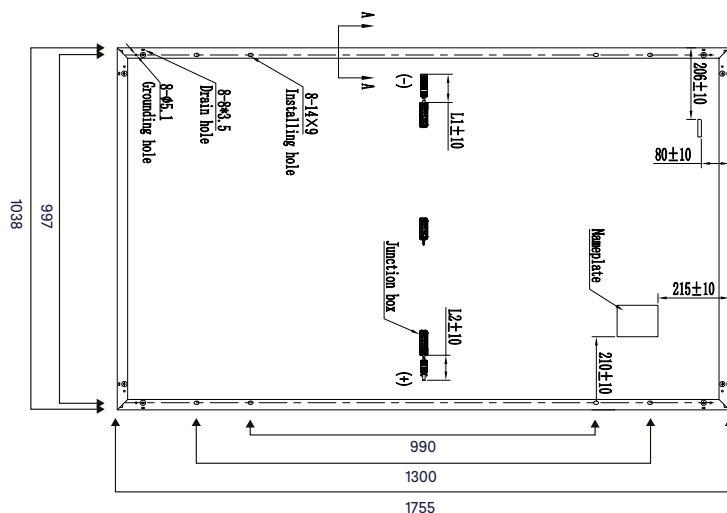

## ELEKTRISCHE EIGENSCHAPPEN

380 BW

		SCT <sup>1</sup>	NOCT <sup>2</sup>
Maximaal vermogen (Pmax)	(W)	380	281
MPP spanning (Vmpp)	(V)	34,60	32,40
MPP stroom (Impp)	(A)	10,99	8,67
Nullastsspanning (Voc)	(V)	41,70	39,40
Kortsluitstroom (Isc)	(A)	11,98	9,67
Module efficiëntie	(%)	20,9	
Vermogenstolerantie	(%)		0 / +5
Bedrijfstemperatuur	(°C)		-40 tot +85
Maximale systeemspanning	(V)		1500
Nominale stroom van de seriezekering	(A)		20
Productreferentie		Denim U M2 380 BW 120H	

## MECHANISCHE EIGENSCHAPPEN

Type cel	Monokristallijn PERC 166x83 mm
Aantal cellen	120 cellen (6x20)
Afmetingen	1755 x 1038 x 35 mm
Gewicht	19,5 kg
Frame	Geanodiseerd aluminium
Voorplaat	Gehard solarglas (hoge transmissie)
Junction Box	IP68
Kabeldikte / lengte	4mm <sup>2</sup> (IEC) - 1150mm
Connector	MC4-Evo2
Brandklasse	C

## AFMETINGEN