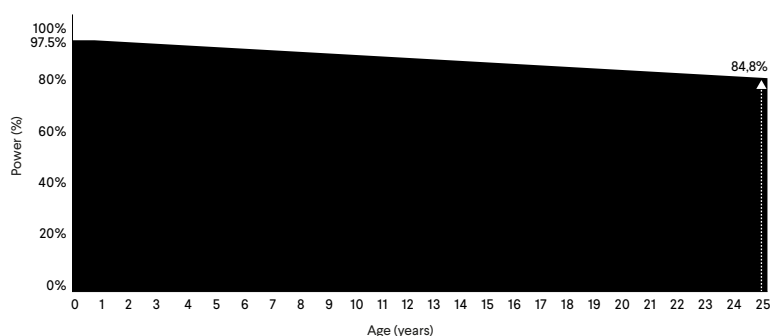

VERMOGENSGARANTIE